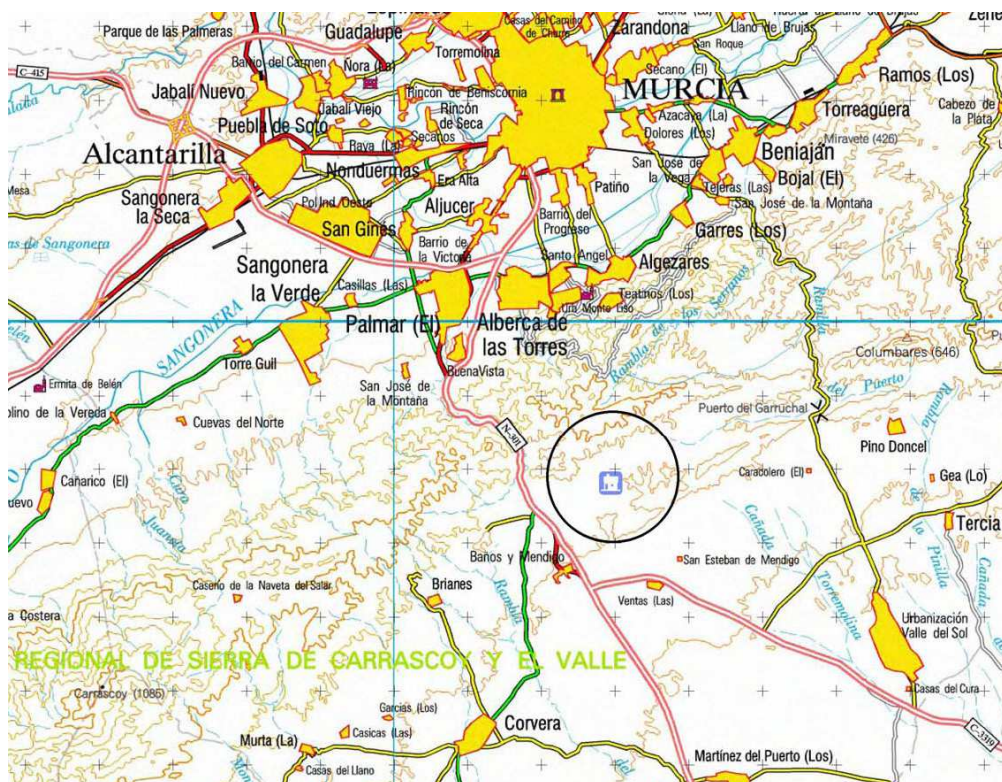

13,30 fin de la competición.

NOTA. Queda terminantemente prohibido fumar en el recorrido

ACCESOS AL CAMPO DE COMPETICIÓN

PLANO DE SITUACION

Autovía A-30 salida 155 "CORVERA", llegar a la gasolinera Repsol y continuar por detrás de la gasolinera 3 km siguiendo las flechas de madera con caballos.