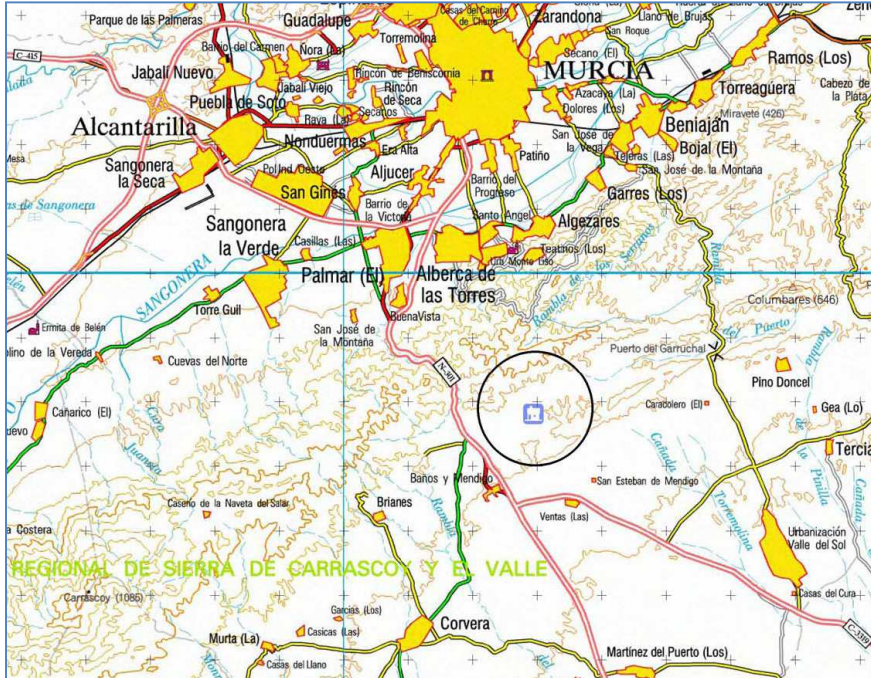

08:45 a 11:00 horas. Primer recorrido.

11:00 a 11:30 horas. Descanso.

11:30 a 13:30 horas. Segunda serie.

NOTA. Queda terminantemente prohibido fumar en el recorrido.

Federación de Tiro con Arco de la Región de Murcia

PLANO DE SITUACION

Autovía A-30 salida 155 "CORVERA", llegar a la gasolinera Repsol y continuar por detrás de la gasolinera 3 km siguiendo las flechas de madera con caballos.

CAMBIOS SOBRE EL HORARIO PREVISTO.